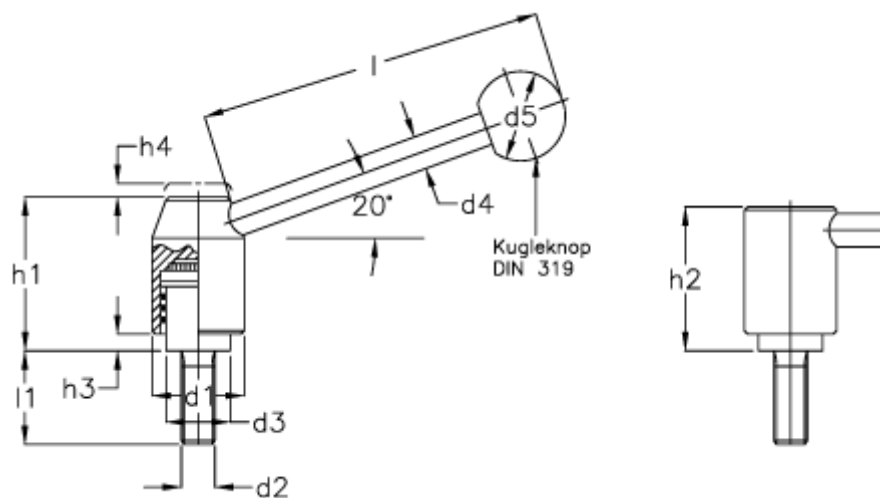

Varenummer: 20493816
Beskrivelse: E+G indstilleligt håndtag
GN 212.3-21-M8-20-E

Mål

d1 = 21	h3 = 1.0	l1 = 63
d2 = M 8	h4 = 4.0	l1 = 40
d2 = -	l1 = 32	
d3 = 13.5	l1 = 25	
d4 = 8	l1 = 20	
d5 = 20	l1 = 16	
h1 = 33.5	l1 = 12	
h2 = 31.0	l1 = 50	